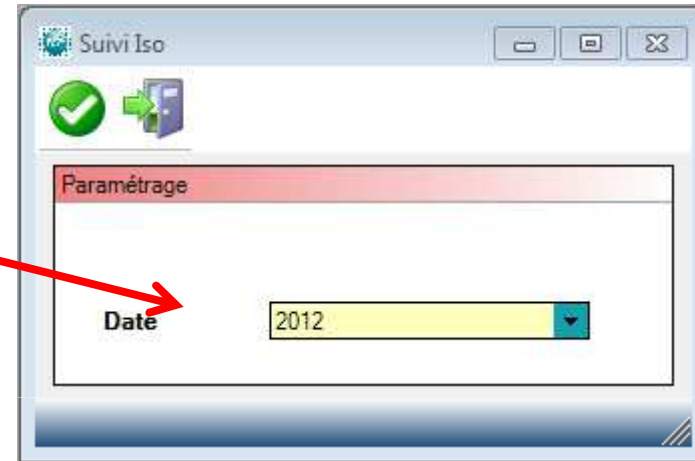

# Le suivi ISO

Cette interface est accessible depuis le menu Statistiques, Suivi ISO.

Cette fenêtre fait apparaître trois types d'informations :

➤ le taux de fidélisation :

C'est un tableau qui présente le taux de fidélisation sur 3 années et un cumul sur les 3 ans. **Cela correspond au nombre de clients venus faire un équipement il y a 4 ans et étant revenus faire un nouvel équipement dans les années qui suivent.**

➤ le taux de transformation de devis :

Il affiche les résultats dans un graphique, avec une courbe pour chaque collaborateur et une courbe pour le magasin. La courbe reprend les résultats pour l'année choisie qui **correspond au nombre de devis transformés en équipements par le nombre de devis créés (par prescription/client/marge de 6 mois).**

# Le suivi ISO

1) Choisissez une année

2) Validez